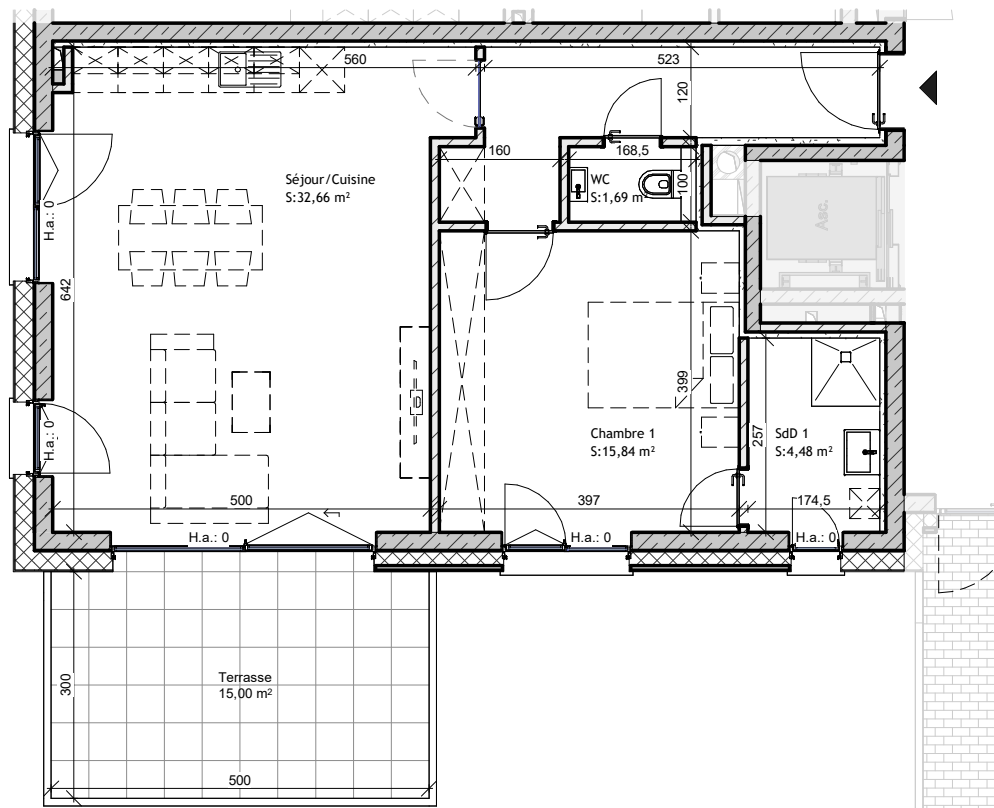

Résidences « UM MILLEWEE »

REZ-DE-CHAUSSÉE - BLOC A - LOT 052

APPARTEMENT 1 CHAMBRE

Surface cadastrale:

64,47 m²

Surface Terrasse: 15,00 m²

Rue de Moufort

26A

Façades rue

Echelle 1/100

*Tous les éléments contenus sur ce document sont donnés à titre informatif et sont non contractuels.
La position des faux-plafonds reste à définir suivant d'éventuelles contraintes techniques.